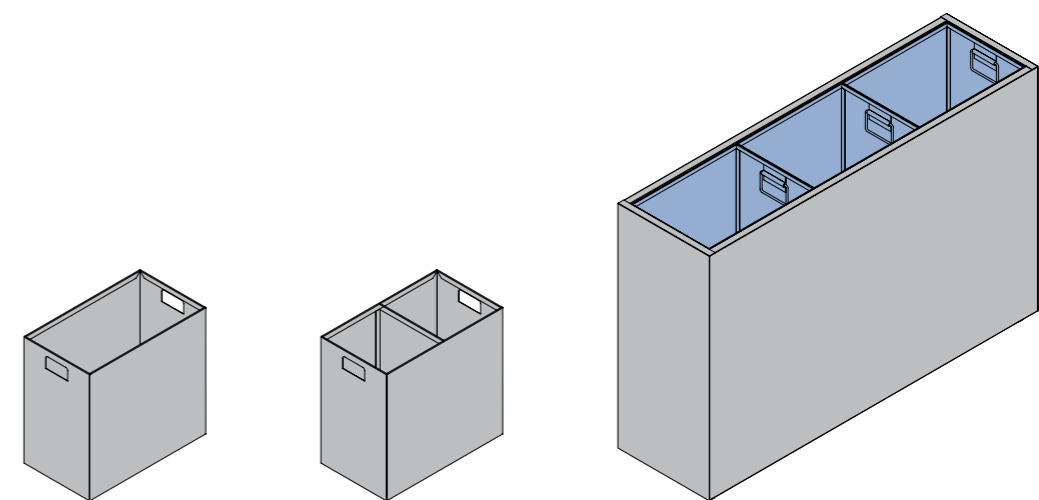

MATERIAIS | MATERIALES | MATERIALS | MATÉRIAUX

W1

W2