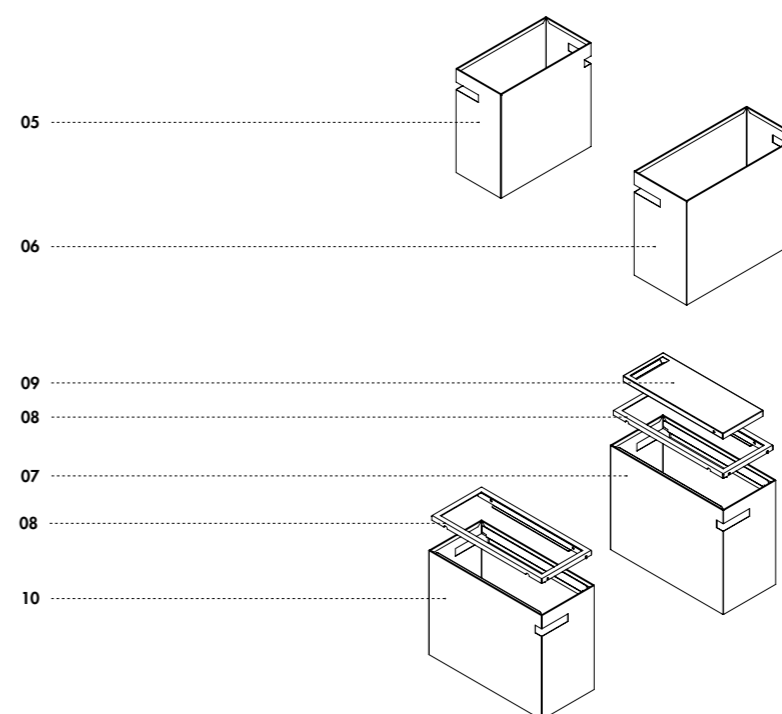

W2 - papeleira com aro soporte de saco e papeleira com aro soporte de saco e tampa
 W2 - papelera con aro para soporte bolsa de plástico y papelera con aro para soporte bolsa de plástico y tapa
 W2 - paper basket with ring to hang a bag and paper basket with ring to hang a bag and cover
 W2 - corbeille à papiers avec support de sac et corbeille à papiers avec support de sac et couvercle

NOMENCLATURA | NOMENCLATURA | NOMENCLATURE | NOMENCLATURE

W1

W2

- 01 papeleira simples | papelera sencilla | single paper basket | corbeille à papiers simple
- 02 papeleira com divisória central | papelera con división central | paper basket with central divider | corbeille à papiers avec séparation centrale
- 03 papeleira tripla | papelera tripla | paper basket - triple | corbeille à papiers triple
- 04 contentor em chapa galvanizada | contenedor en chapa galvanizada | galvanized steel container | conteneur en tôle galvanisée
- 05 papeleira simples mini | papelera sencilla mini | mini paper basket | corbeille à papiers simple mini
- 06 papeleira simples | papelera sencilla | single paper basket | corbeille à papiers simple
- 07 papeleira com aro soporte de saco | papelera con aro para soporte bolsa de plástico | paper basket with ring to hang a bag | corbeille à papiers avec support de sac
- 08 aro | aro | frame | bord
- 09 tampa | tapa | cover | couvercle
- 10 papeleira com aro soporte e tampa | papelera con aro para soporte y tapa | paper basket with ring and cover | corbeille à papiers avec support et couvercle

Solução

Corpo em chapa de aço totalmente soldado.

Estrutura

Corpo e tampa em chapa laminada a frio de 0,8mm, 1,2 e 2mm de espessura, quinada e soldada. Papeleira tripla com contentores interiores em chapa de aço galvanizada de 0,8mm de espessura.

DIMENSÕES | DIMENSIONES | DIMENSIONS | DIMENSIONS

x - 318 mm
y - 180 mm
z - 300 mm

x - 250 mm
y - 150 mm
z - 300 mm

x - 318 mm
y - 180 mm
z - 300 mm

x - 375 mm
y - 175 mm
z - 300 mm

x - 900 mm
y - 250 mm
z - 600 mm