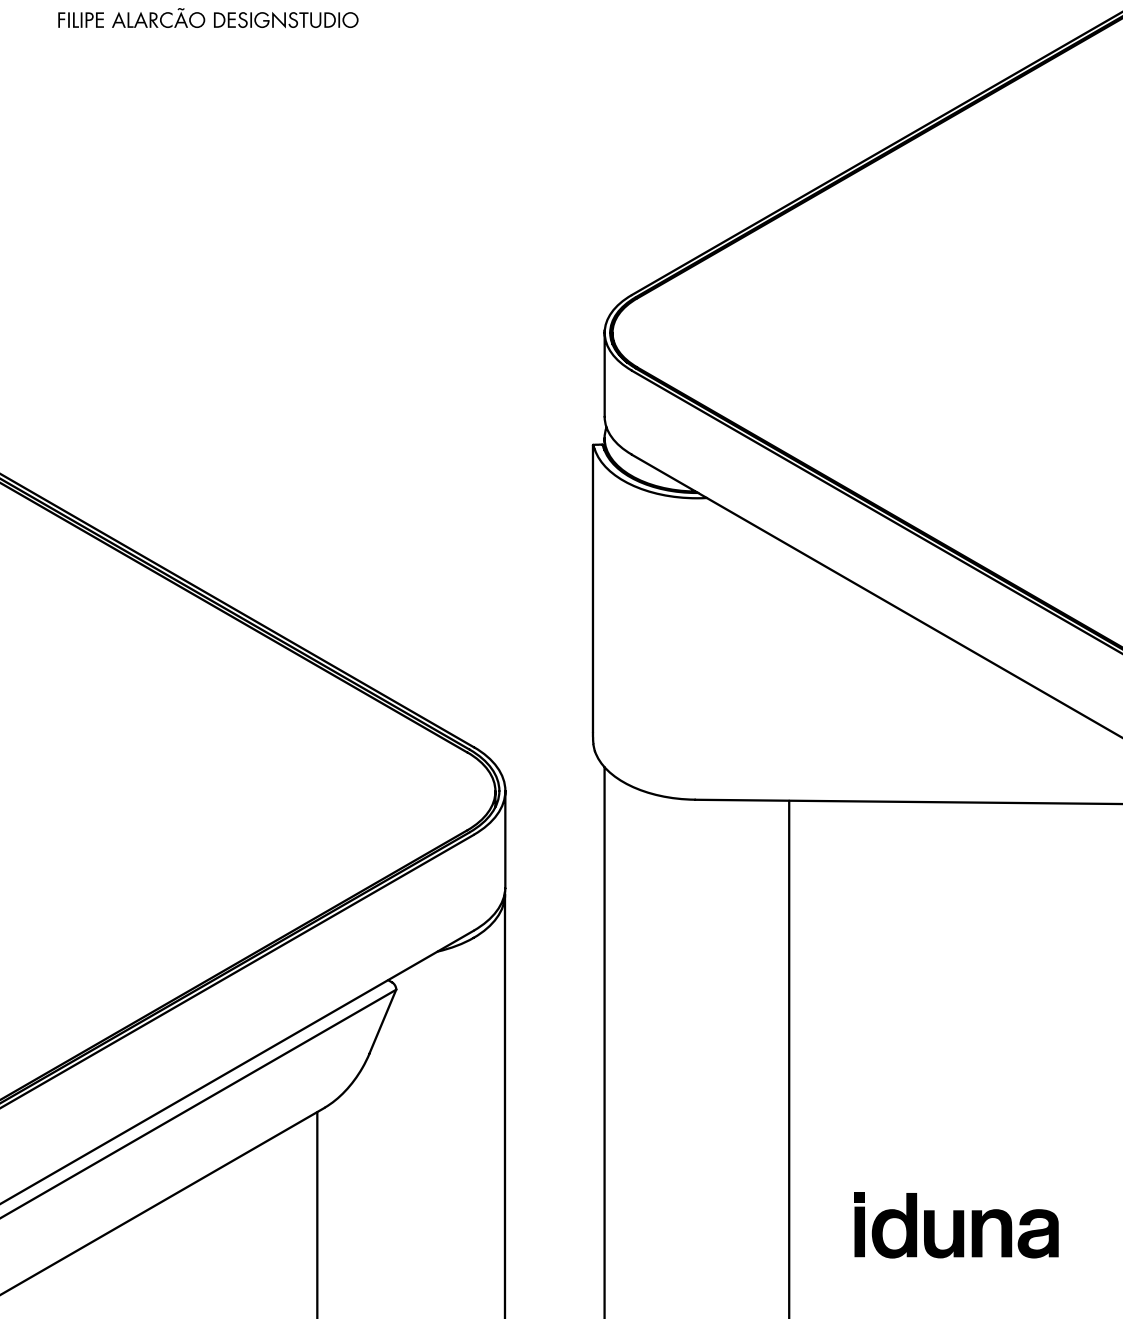

OFICINA

FILIPPE ALARCÃO DESIGNSTUDIO

iduna

O sistema de mobiliário de escritório Oficina, com autoria de Filipe Alarcão, é um projecto contra-corrente. Construída exclusivamente em chapa de aço e tubo metálico, a linha Oficina caracteriza-se pela sua aparente simplicidade de desenho, por uma paleta de cores variada e por uma escolha cuidada a nível dos acabamentos utilizados, onde predominam os materiais de origem natural como a madeira, linóleo e feltro de lã. Esta linha, que difere das soluções que abundam no mercado com uma imagem mais tecnológica, evoca as antigas peças de mobiliário industrial e procura recuperar um ambiente de trabalho mais acolhedor e humanizado, podendo ser utilizado quer nos grandes espaços de escritório como em soluções de homeoffice.

The Oficina office furniture system, designed by Filipe Alarcão, is a counter-current project. Constructed exclusively from steel sheet and metal tubing, the Oficina line is characterised by its apparently simplistic design, a varied colour palette, and a careful selection of finishes that predominantly feature natural materials such as wood, linoleum, and wool felt. This line, which differs from the more technological-oriented solutions abound in the market, evokes vintage industrial furniture and seeks to create a more welcoming and humanised work environment, suitable for both large office spaces and home office solutions.

Mesa alta

High table

x - 1600 . 1800 . 2000 . 2200 . 2400 . 2600 mm
y - 1000 . 1200 mm
z - 900 . 1000 mm

Mesa

Table

x - 1600 . 1800 . 2000 . 2200 . 2400 . 2600 mm
y - 1000 . 1200 mm
z - 740 . 900 . 1000 mm

1 - Right frontal divider 2 - Left frontal divider 3 - Removable lid 4 - Cable conduct
5 - Lower cross bar 6 - Modesty panel 7 - Drawer 8 - Height adjustable shelf

OFICINA

FILIPPE ALARCÃO DESIGNSTUDIO

iduna