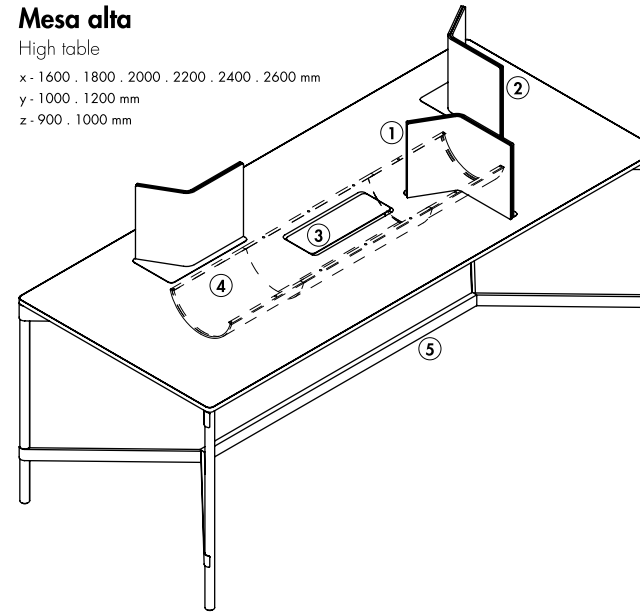

OFICINA

FILIPPE ALARCÃO DESIGNSTUDIO

iduna

O sistema de mobiliário de escritório Oficina, com autoria de Filipe Alarcão, é um projecto contra-corrente. Construída exclusivamente em chapa de aço e tubo metálico, a linha Oficina caracteriza-se pela sua aparente simplicidade de desenho, por uma paleta de cores variada e por uma escolha cuidada a nível dos acabamentos utilizados, onde predominam os materiais de origem natural como a madeira, linóleo e feltro de lã. Esta linha, que difere das soluções que abundam no mercado com uma imagem mais tecnológica, evoca as antigas peças de mobiliário industrial e procura recuperar um ambiente de trabalho mais acolhedor e humanizado, podendo ser utilizado quer nos grandes espaços de escritório como em soluções de homeoffice.

Mesa alta

High table

x - 1600 . 1800 . 2000 . 2200 . 2400 . 2600 mm
y - 1000 . 1200 mm
z - 900 . 1000 mm

Mesa

Table

x - 1600 . 1800 . 2000 . 2200 . 2400 . 2600 mm
y - 1000 . 1200 mm
z - 740 . 900 . 1000 mm

Secretária

Desk

x - 1200 . 1400 . 1600 . 1800 . 2000 . 2400 mm
y - 700 . 800 mm
z - 740 mm

Armário

Cupboard

x - 800 . 1000 . 1200 mm
y - 400 mm
z - 740 . 900 . 1100 mm

1 - Separador direito 2 - Separador esquerdo 3 - Tampa amovível 4 - Conduta de cabos
5 - Travessão inferior 6 - Pannel frontal 7 - Gaveta 8 - Prateleira ajustável em altura

1 - Right frontal divider 2 - Left frontal divider 3 - Removable lid 4 - Cable conduct
5 - Lower cross bar 6 - Modesty panel 7 - Drawer 8 - Height adjustable shelf

OFICINA

FILIPPE ALARCÃO DESIGNSTUDIO

iduna