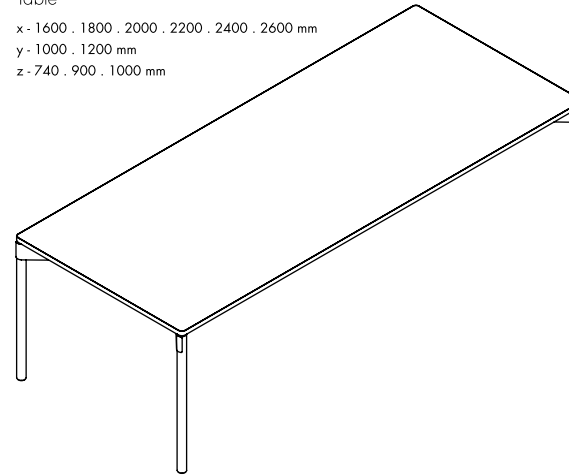

OFICINA

FILIPPE ALARCÃO DESIGNSTUDIO

iduna

O sistema de mobiliário de escritório Oficina, com autoria de Filipe Alarcão, é um projecto contra-corrente. Construída exclusivamente em chapa de aço e tubo metálico, a linha Oficina caracteriza-se pela sua aparente simplicidade de desenho, por uma paleta de cores variada e por uma escolha cuidada a nível dos acabamentos utilizados, onde predominam os materiais de origem natural como a madeira, linóleo e feltro de lã. Esta linha, que difere das soluções que abundam no mercado com uma imagem mais tecnológica, evoca as antigas peças de mobiliário industrial e procura recuperar um ambiente de trabalho mais acolhedor e humanizado, podendo ser utilizado quer nos grandes espaços de escritório como em soluções de homeoffice.

Mesa alta

High table

x - 1600 . 1800 . 2000 . 2200 . 2400 . 2600 mm
y - 1000 . 1200 mm
z - 900 . 1000 mm

Mesa

Table

x - 1600 . 1800 . 2000 . 2200 . 2400 . 2600 mm
y - 1000 . 1200 mm
z - 740 . 900 . 1000 mm

Secretária

Desk

x - 1200 . 1400 . 1600 . 1800 . 2000 . 2400 mm
y - 700 . 800 mm
z - 740 mm

Armário

Cupboard

x - 800 . 1000 . 1200 mm
y - 400 mm
z - 740 . 900 . 1100 mm

1 - Separador direito 2 - Separador esquerdo 3 - Tampa amovível 4 - Conduta de cabos
5 - Travessão inferior 6 - Pannel frontal 7 - Gaveta 8 - Prateleira ajustável em altura

1 - Right frontal divider 2 - Left frontal divider 3 - Removable lid 4 - Cable conduct
5 - Lower cross bar 6 - Modesty panel 7 - Drawer 8 - Height adjustable shelf

OFICINA

FILIPPE ALARCÃO DESIGNSTUDIO

iduna