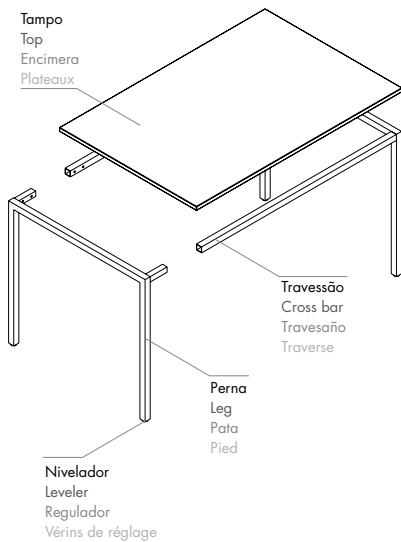

# B33

Mesas cuadradas e rectangulares para bar/cafetaría. Estructura en tubo cuadrado.

Square and rectangular tables for bar/cafetaría. Square tubular structure.

Mesas cuadradas y rectangulares para bar/cafetaría. Estructura en tubo cuadrado.

Tables carrées et rectangulaires pour bar/cafétería. Structure en tube carré.

**iduna**

Estrutura e pernas em tubo de aço quadrado de 30mm com 2mm de espessura revestidas a pintura de pó epóxi. Possibilidade de aplicação de tampo em diversos acabamentos: melamina, Hpl, madeira natural, compacto e vidro incolor, fosco ou pintado. Niveladores em nylon.

Structure and legs in 30mm steel square tube with 2mm thickness coated with epoxy powder paint. Possibility of applying tops in various finishes: melamine, Hpl, natural wood, compact and colorless, frosted or painted glass. Nylon Levelers.

Structure et pieds en tube d'acier carré de 30 mm et 2mm d'épaisseur revêtu d'une peinture en poudre epoxy. Possibilité d'appliquer des plateaux en différentes finitions: mélamine, HPL, bois naturel, compact et verre incolore, dépoli, ou peint. Vérins de réglage en nylon.