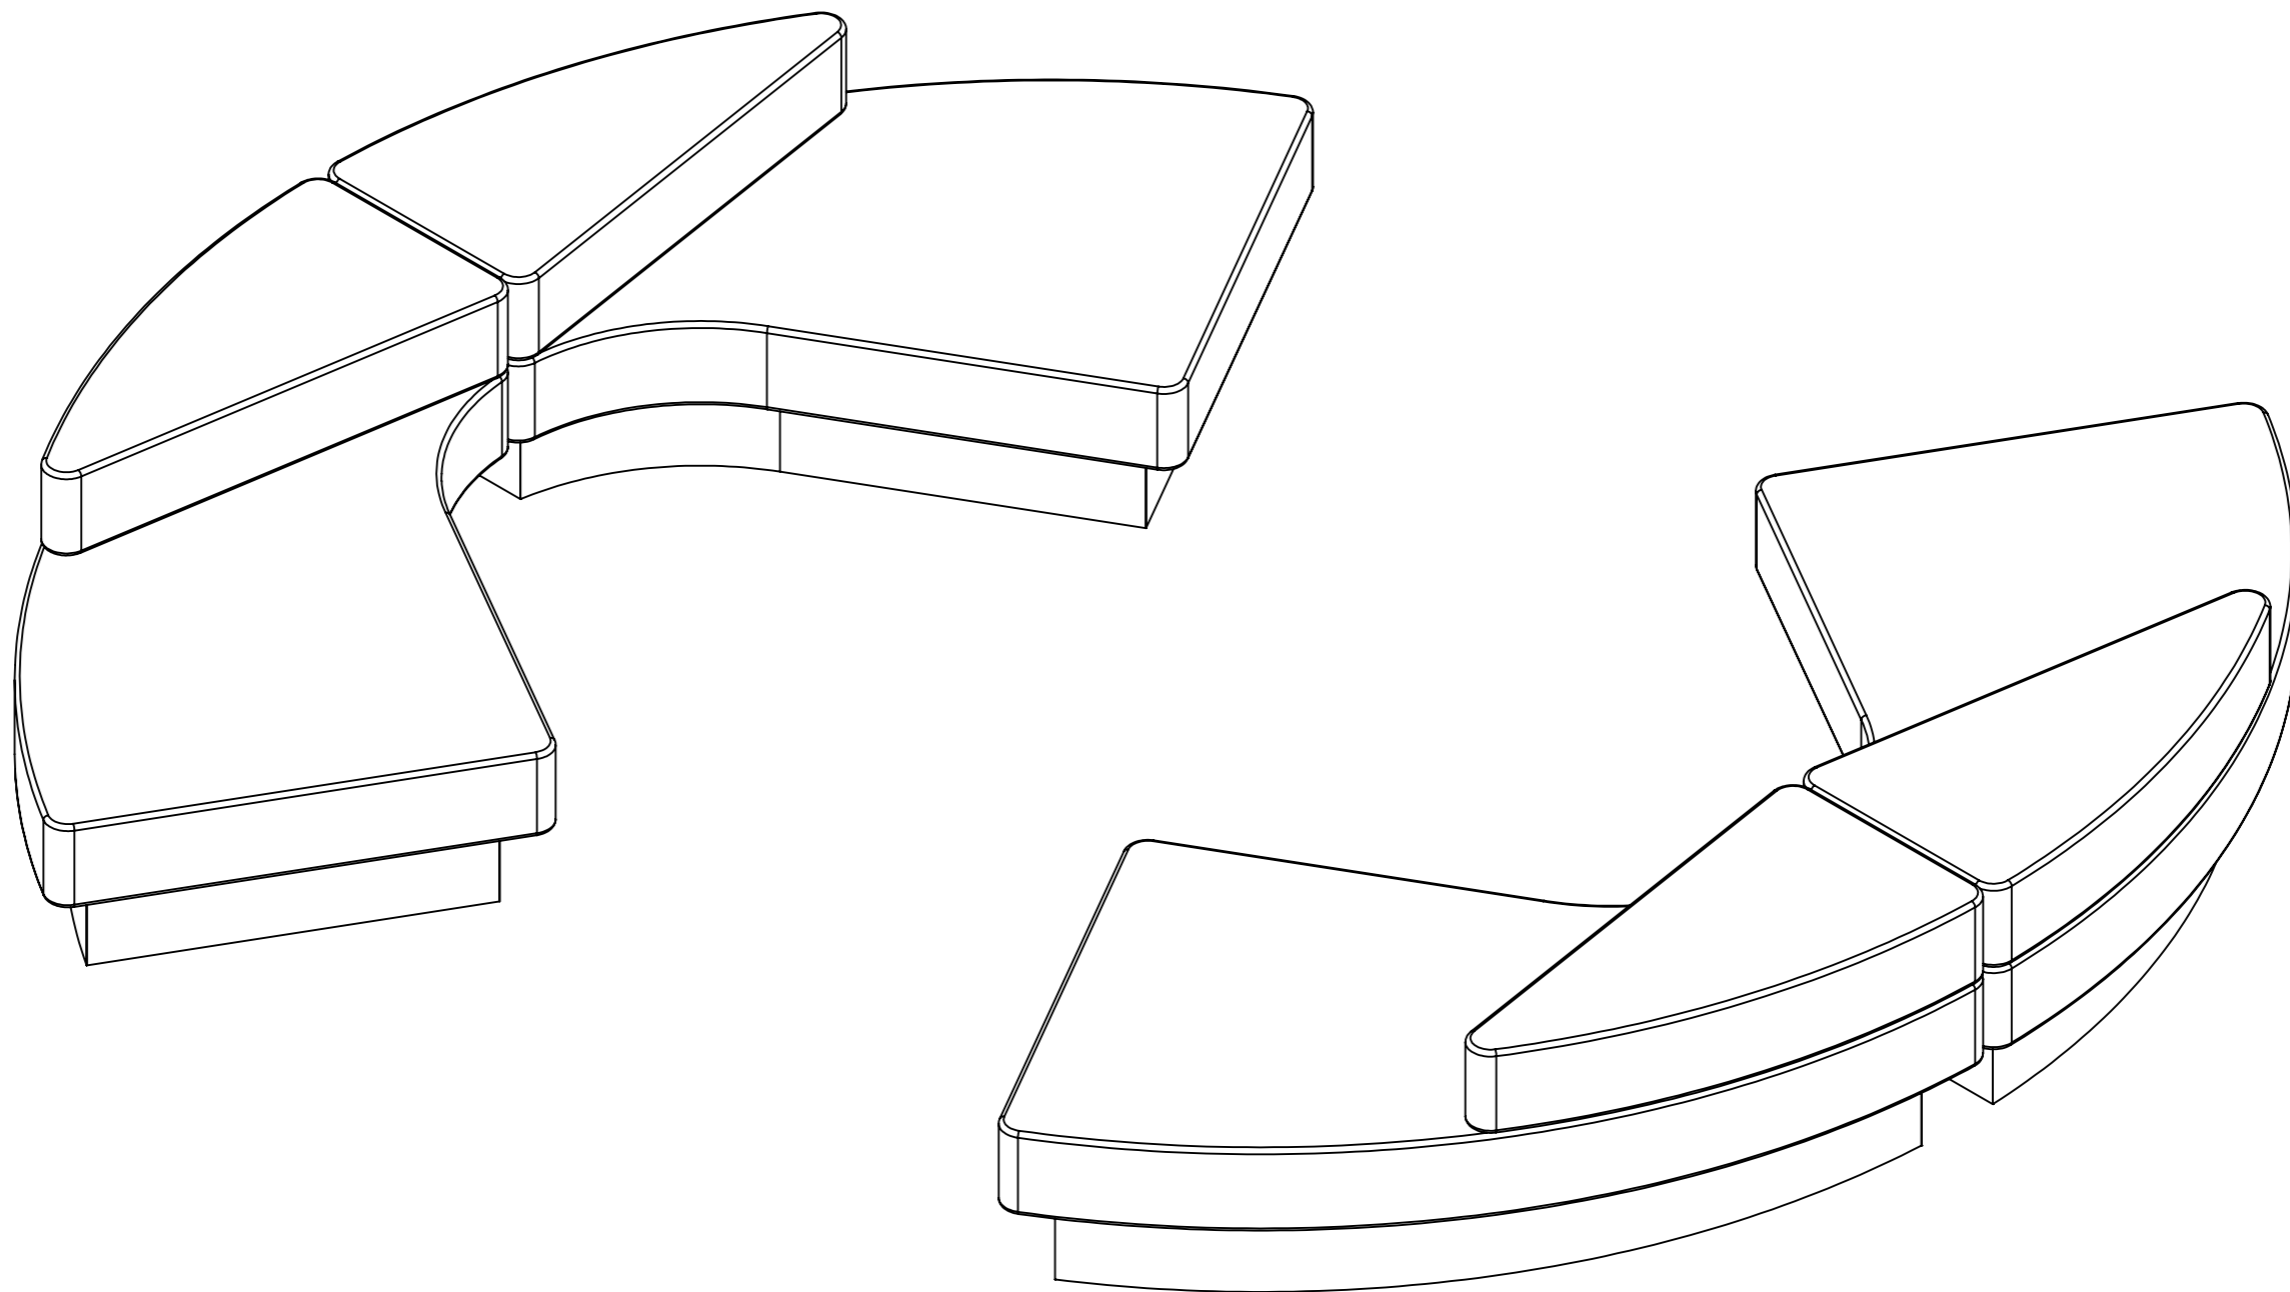

IDUNA,SA
lugar de vila nova, nogueira
4710-195 braga
www.iduna.eu

DESENHO Nº FILE:	H 14 0106 01		REV.:		REF. DO PRODUTO PRODUCT REF.:	H 14 0106 01		DESIG. DA PEÇA/ DESCRIPTION:	SOFÁ CURVO 2 MOD.
PROJECCÃO PROJECTION:			TOLERÂNCIAS TOLERANCES: METAL: 0-149mm ±0.5mm >149mm ±1.0mm X* ±1* MADEIRA WOOD: 0-149mm ±0.5mm >149mm ±1.0mm X* ±1* PLÁSTICOS PLASTICS: 0-149mm ±0.5mm 149-1000mm ±1.0mm >1000mm ±2.0mm X* ±1* VIDRO GLASS: 0-3000mm ±2.0mm >3000mm ±3.0mm		SECCÃO DEPARTAMENTO:		Montagem		
ESCALA SCALE:	1:15mm		FOLHAS SHEETS:				DESIG. DO PRODUTO/ PRODUCT DESCRIP:		
								SOFÁ CURVO 2 MOD.	
								  A reprodução não é permitida sem a devida autorização por escrito dos proprietários. Reproduction or issue to third parties in any form what so ever is not permitted without the written authority from the proprietor.	
DES./DRAWN.:		11/Mar/14		NOME/NAME:		fabio		PESO WEIGHT: 59.417 Kg TODOS OS DIREITOS ESTRITAMENTE RESERVADOS. ALL RIGHTS STRICTLY RESERVED.