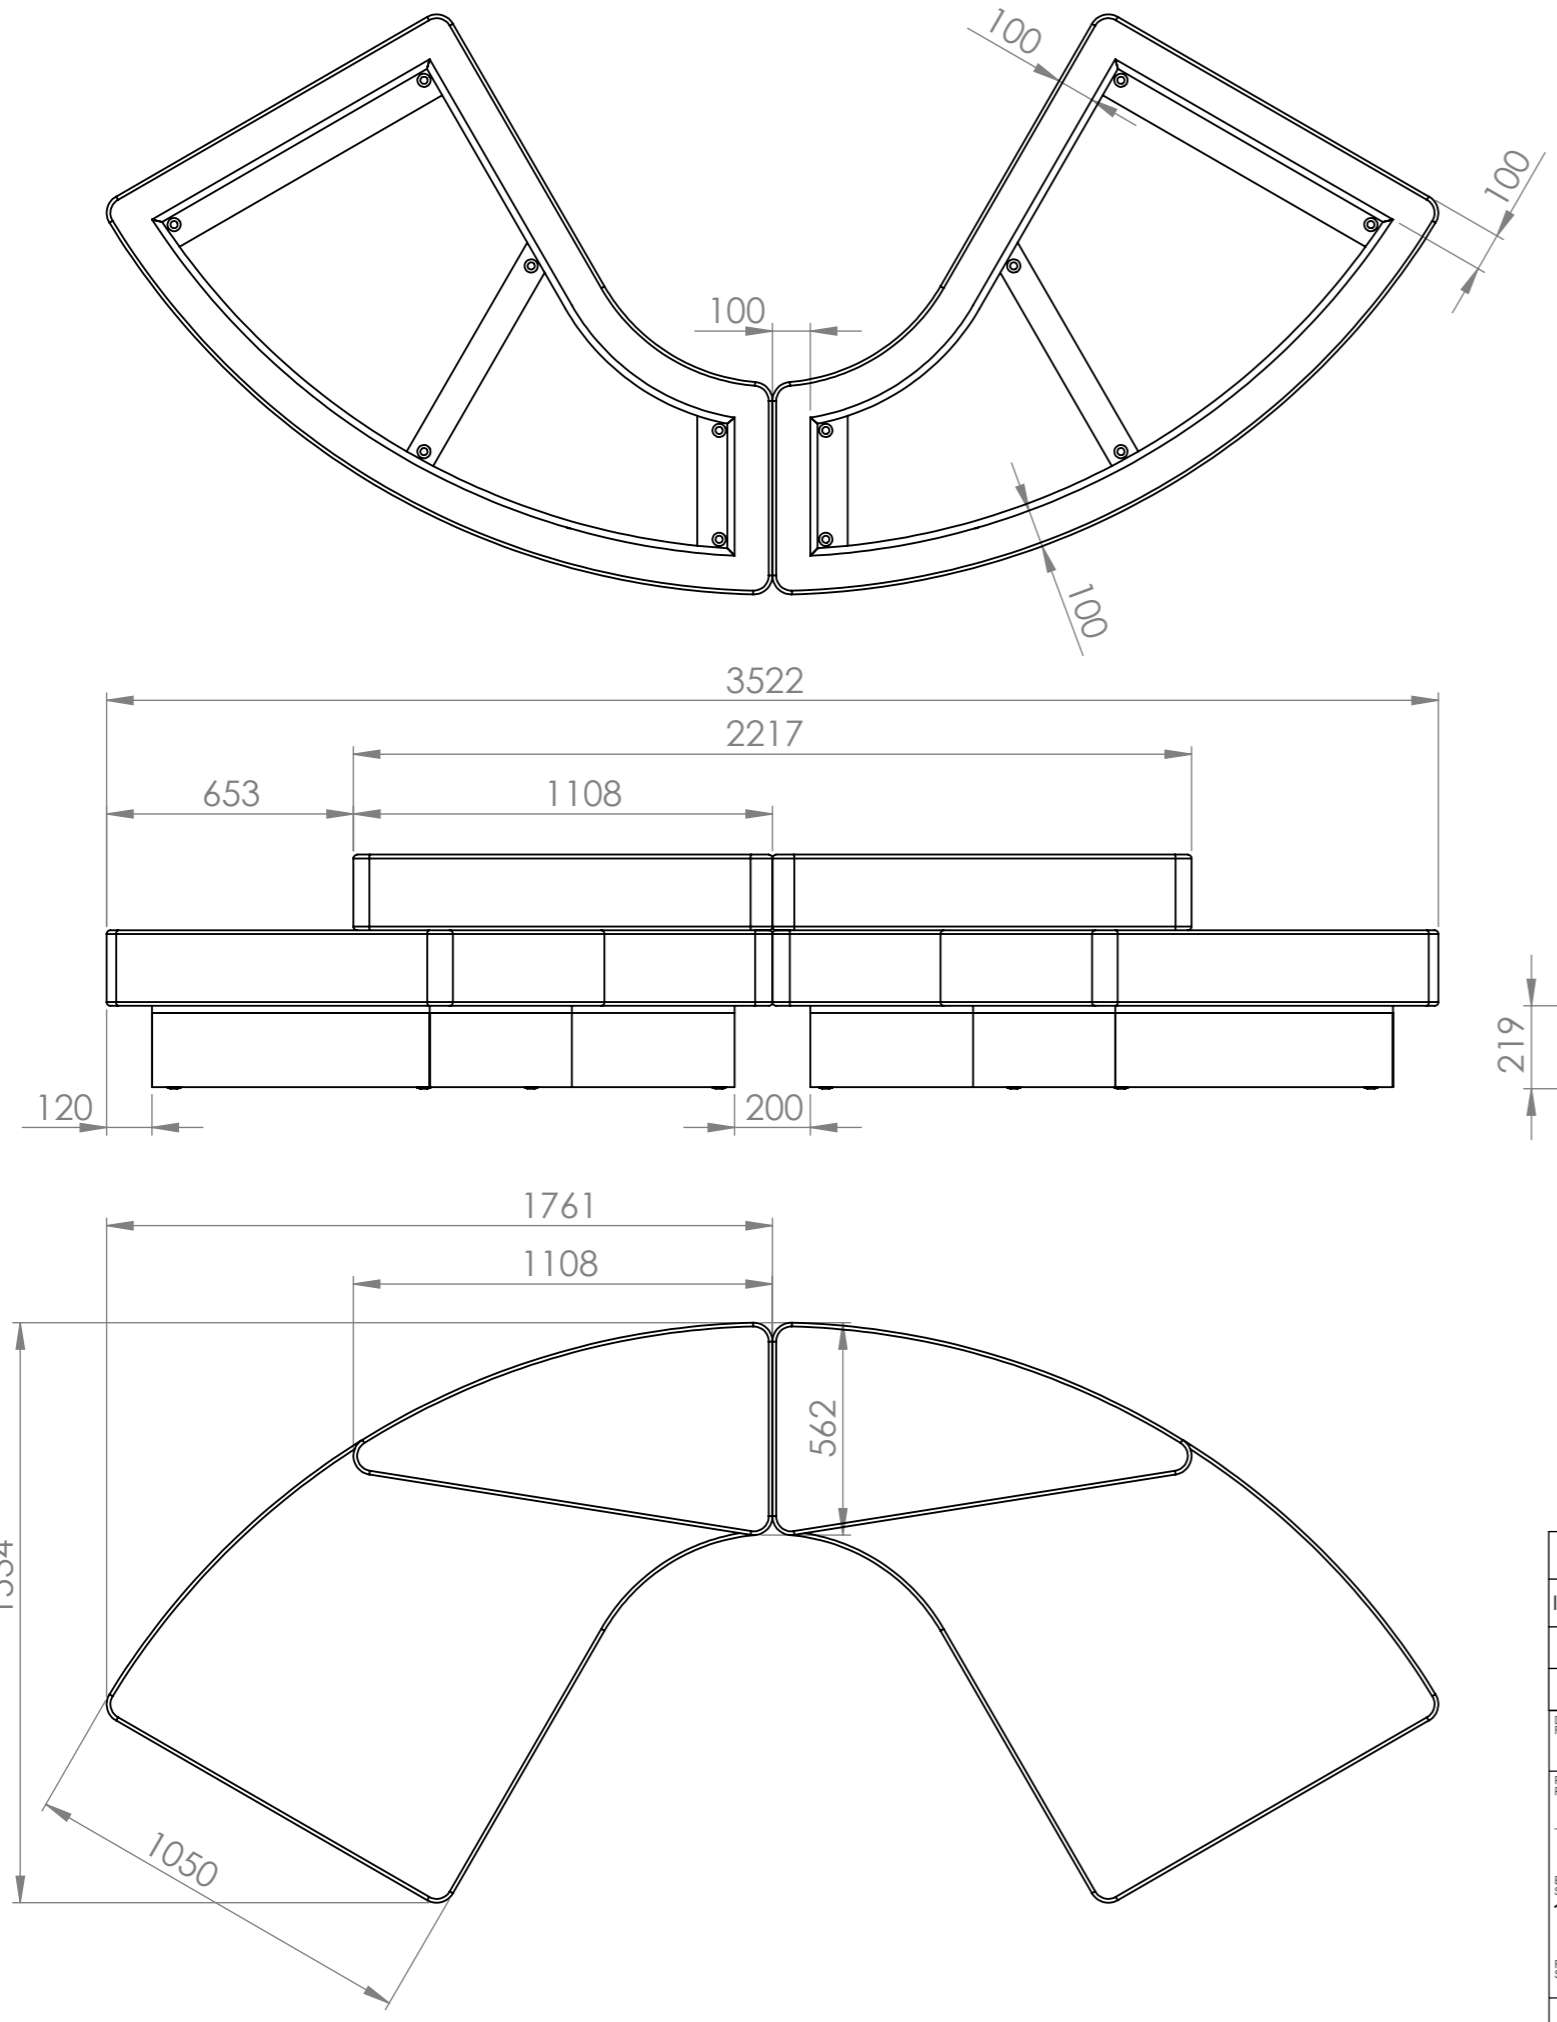

IDUNA.SA
 lugar de vila nova, nogueira
 4710-195 braga
 www.iduna.eu

FICHA TÉCNICA DO PRODUTO / PRODUCT PART LIST					
ITEM NO.	REF.NO.	DESIGNAÇÃO / DESCRIPTION	PLANIFIC./PLANNED	PESO/WEIGHT	QUANT./QTY
1	E450010	MÓDULO DRT. P/ SOFÁ "FRIZZ" CURVO	1761x1290x619mm	29.709 Kg	1
2	E450011	MÓDULO ESQ P/ SOFÁ "FRIZZ" CURVO	1761x1290x619mm	29.709 Kg	1

DESENHO Nº FILE:	H 14 0106 01	REV.:	REF. DO PRODUTO PRODUCT REF.:	H 14 0106 01	DESIG. DA PEÇA/ DESCRIPTION:	SOFÁ CURVO 2 MOD.
PROJEÇÃO PROJECTION:	TOLERÂNCIAS TOLERANCES: METAL: 0-149mm ±0.5mm >149mm ±1.0mm X* ±1* MADEIRA WOOD: 0-149mm ±0.5mm >149mm ±1.0mm X* ±1* PLÁSTICOS PLASTICS: 0-149mm ±0.5mm 149-1000mm ±1.0mm >1000mm ±2.0mm X* ±1* VIDRO GLASS: 0-3000mm ±2.0mm >3000mm ±3.0mm		SEÇÃO DEPARTAMENTO:	Montagem		
ESCALA SCALE:	1:20mm		DESIG. DO PRODUTO/ PRODUCT DESCRIP: SOFÁ CURVO 2 MOD.			
FOLHAS SHEETS:			iduna <small>A reprodução não é permitida sem a devida autorização por escrito dos proprietários. Reproduction or issue to third parties in any form what so ever is not permitted without the written authority from the proprietor.</small> TODOS OS DIREITOS ESTRITAMENTE RESERVADOS. ALL RIGHTS STRICTLY RESERVED.			
DES./DRAWN:	DATA/DATE:	NOME/NAME:	PESO WEIGHT:			
	11/Mar/14	fabio	59.417 Kg			

IDUNA.SA
 lugar de vila nova, nogueira
 4710-195 braga
 www.iduna.eu

DESENHO Nº FILE:	H 14 0106 01		REV.:		REF. DO PRODUTO PRODUCT REF.:	H 14 0106 01		DESIG. DA PEÇA/ DESCRIPTION:	SOFÁ CURVO 2 MOD.
PROJECCÃO PROJECTION:			TOLERÂNCIAS TOLERANCES: METAL: 0-149mm ±0.5mm >149mm ±1.0mm X* ±1° MADEIRA WOOD: 0-149mm ±0.5mm >149mm ±1.0mm X* ±1° PLÁSTICOS PLASTICS: 0-149mm ±0.5mm 149-1000mm ±1.0mm >1000mm ±2.0mm X* ±1° VIDRO GLASS: 0-3000mm ±2.0mm >3000mm ±3.0mm		SECCÃO DEPARTAMENTO:		Montagem		
ESCALA SCALE:	1:15mm		FOLHAS SHEETS:				DESIG. DO PRODUTO/ PRODUCT DESCRIP: SOFÁ CURVO 2 MOD.		
DES./DRAWN.:	11/Mar/14	NOME/NAME:	fabio		PESO WEIGHT:	59.417 Kg			