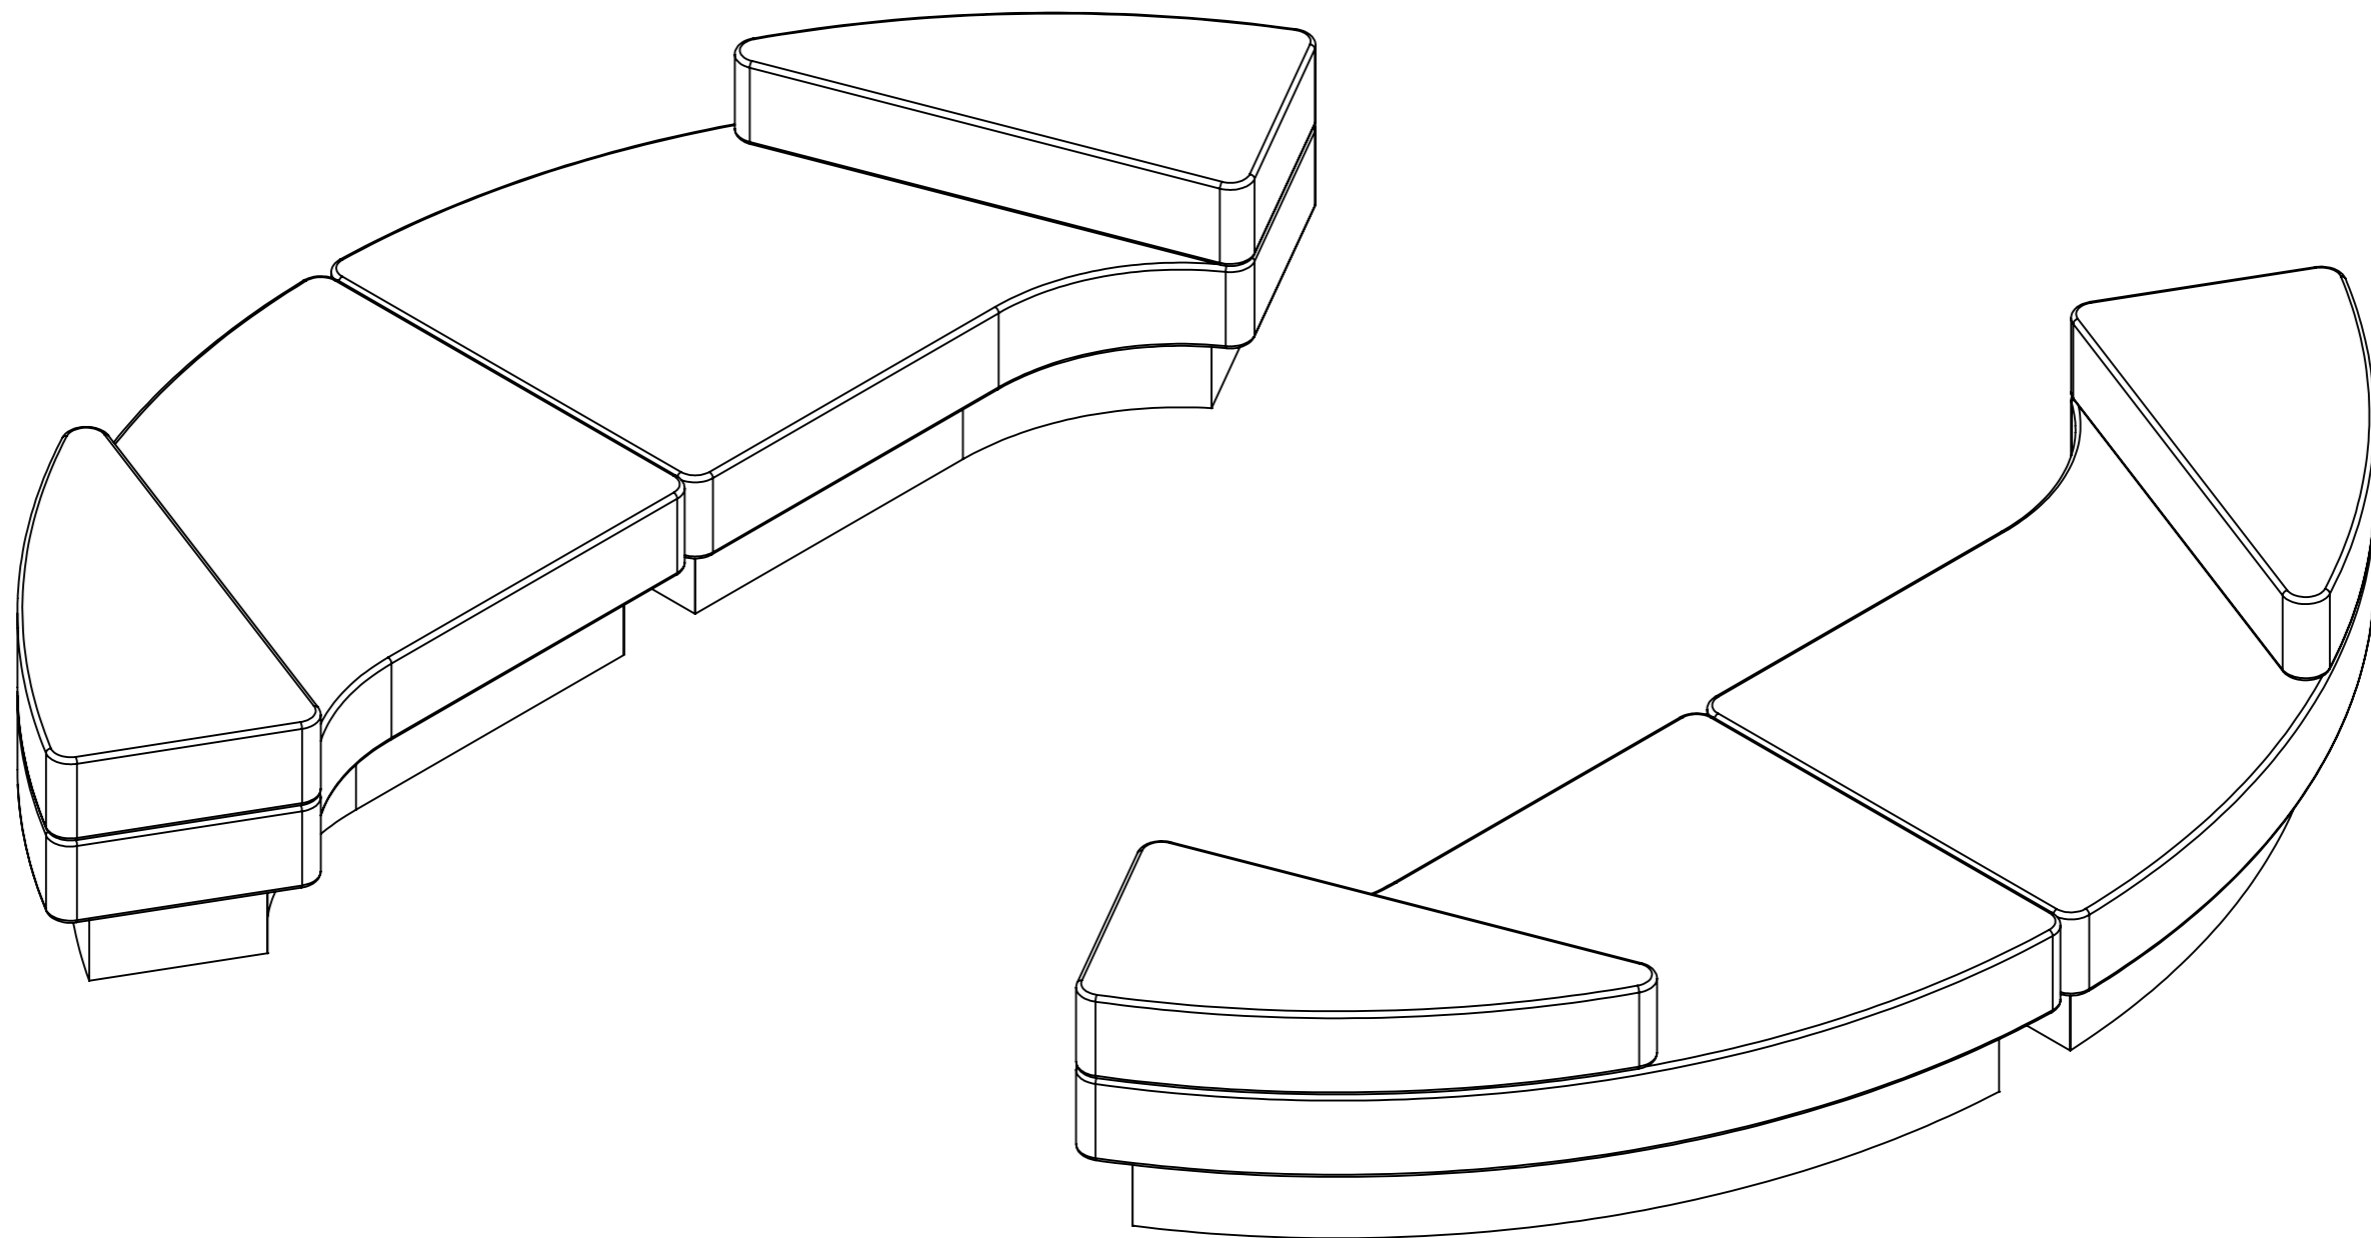

DESENHO Nº FILE:	H 14 0106 01	REV.:	REF. DO PRODUTO PRODUCT REF.:	H 14 0106 01	DESIG. DA PEÇA/ DESCRIPTION:	SOFÁ CURVO 2 MOD.
PROJEÇÃO PROJECTION:	TOLERÂNCIAS TOLERANCES: METAL: 0-149mm ±0.5mm >149mm ±1.0mm X* ±1* MADEIRA WOOD: 0-149mm ±0.5mm >149mm ±1.0mm X* ±1* PLÁSTICOS PLASTICS: 0-149mm ±0.5mm 149-1000mm ±1.0mm >1000mm ±2.0mm X* ±1* VIDRO GLASS: 0-3000mm ±2.0mm >3000mm ±3.0mm		SEÇÃO DEPARTAMENTO:	Montagem		
ESCALA SCALE:	1:20mm		DESIG. DO PRODUTO/ PRODUCT DESCRIP: SOFÁ CURVO 2 MOD.			
FOLHAS SHEETS:			iduna <small>A reprodução não é permitida sem a devida autorização por escrito dos proprietários. Reproduction or issue to third parties in any form what so ever is not permitted without the written authority from the proprietor.</small> TODOS OS DIREITOS ESTRITAMENTE RESERVADOS. ALL RIGHTS STRICTLY RESERVED.			
DES./DRAWN:	DATA/DATE:	NOME/NAME:	PESO WEIGHT:			
	11/Mar/14	fabio	59.417 Kg			

IDUNA.SA
 lugar de vila nova, nogueira
 4710-195 braga
 www.iduna.eu

DESENHO Nº FILE:	H 14 0106 01		REV.:		REF. DO PRODUTO PRODUCT REF.:	H 14 0106 01		DESIG. DA PEÇA/ DESCRIPTION:	SOFÁ CURVO 2 MOD.
PROJECCÃO PROJECTION:			TOLERÂNCIAS TOLERANCES: METAL: 0-149mm ±0.5mm >149mm ±1.0mm X* ±1° MADEIRA WOOD: 0-149mm ±0.5mm >149mm ±1.0mm X* ±1° PLÁSTICOS PLASTICS: 0-149mm ±0.5mm 149-1000mm ±1.0mm >1000mm ±2.0mm X* ±1° VIDRO GLASS: 0-3000mm ±2.0mm >3000mm ±3.0mm		SECCÃO DEPARTAMENTO:		Montagem		
ESCALA SCALE:	1:15mm		FOLHAS SHEETS:				DESIG. DO PRODUTO/ PRODUCT DESCRIP: SOFÁ CURVO 2 MOD.		
DES./DRAWN.:	11/Mar/14	NOME/NAME:	fabio		PESO WEIGHT:	59.417 Kg			