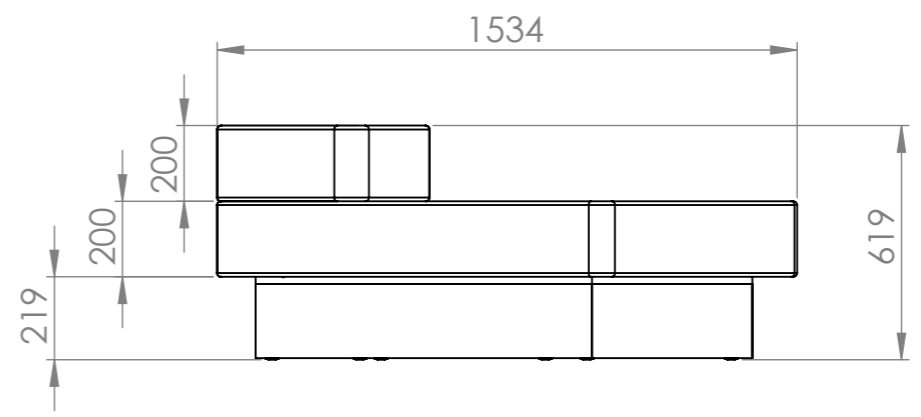

IDUNA.SA
 lugar de vila nova, nogueira
 4710-195 braga
 www.iduna.eu

FICHA TÉCNICA DO PRODUTO / PRODUCT PART LIST					
ITEM NO.	REF.NO.	DESIGNAÇÃO / DESCRIPTION	PLANIFIC./PLANNED	PESO/WEIGHT	QUANT./QTY
1	E450010	MÓDULO DRT. P/ SOFÁ "FRIZZ" CURVO	1761x1290x619mm	29.709 Kg	1
2	E450011	MÓDULO ESQ P/ SOFÁ "FRIZZ" CURVO	1761x1290x619mm	29.709 Kg	1

DESENHO Nº FILE:	H 14 0106 01	REV.:	REF. DO PRODUTO PRODUCT REF.:	H 14 0106 01	DESIG. DA PEÇA/ DESCRIPTION:	SOFÁ CURVO 2 MOD.
PROJEÇÃO PROJECTION:	TOLERÂNCIAS TOLERANCES: METAL: 0-149mm ±0.5mm >149mm ±1.0mm X* ±1* MADEIRA WOOD: 0-149mm ±0.5mm >149mm ±1.0mm X* ±1* PLÁSTICOS PLASTICS: 0-149mm ±0.5mm 149-1000mm ±1.0mm >1000mm ±2.0mm X* ±1* VIDRO GLASS: 0-3000mm ±2.0mm >3000mm ±3.0mm		SEÇÃO DEPARTAMENTO:	Montagem		
ESCALA SCALE:	1:20mm		DESIG. DO PRODUTO/ PRODUCT DESCRIP: SOFÁ CURVO 2 MOD.			
FOLHAS SHEETS:			iduna <small>A reprodução não é permitida sem a devida autorização por escrito dos proprietários. Reproduction or issue to third parties in any form what so ever is not permitted without the written authority from the proprietor.</small> TODOS OS DIREITOS ESTRITAMENTE RESERVADOS. ALL RIGHTS STRICTLY RESERVED.			
DES./DRAWN:	DATA/DATE:	NOME/NAME:	PESO WEIGHT:			
	11/Mar/14	fabio	59.417 Kg			